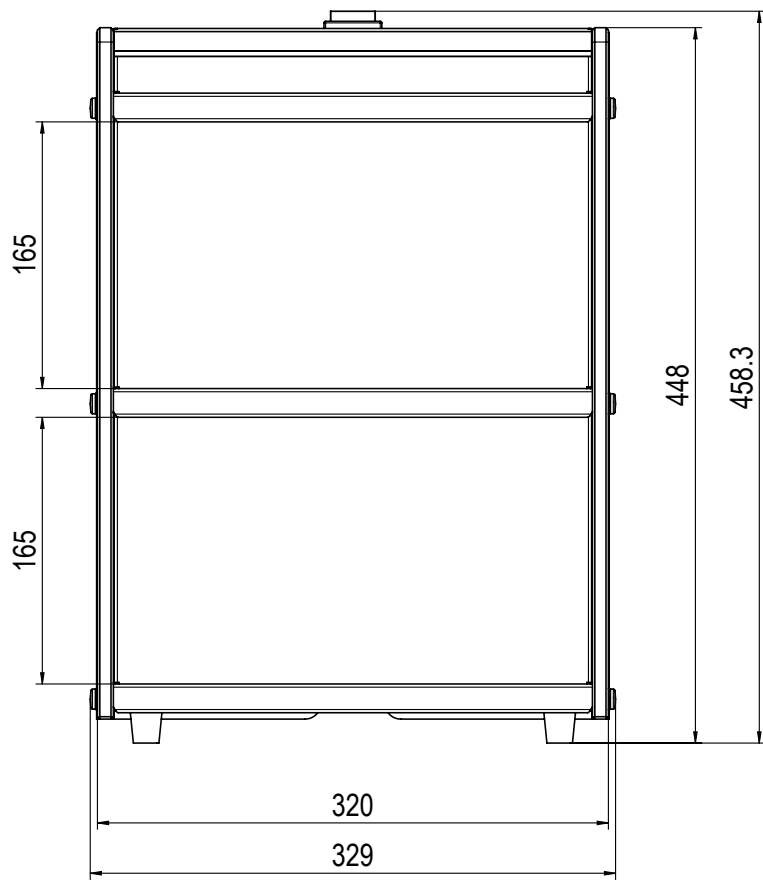

Documentation technique

Glass Cup Warmer

Matériel fourni

- Glass Cup Warmer
- Câble secteur enfichable
- Mode d'emploi

Cotes

Vue de face

Vue latérale