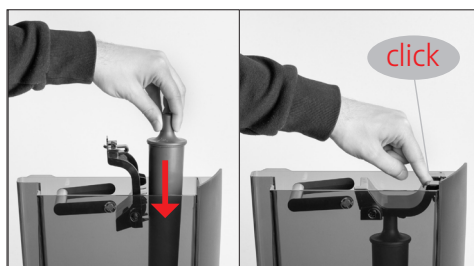

Filter wechseln

⚠ Diese Kurzanleitung ersetzt nicht die Bedienungsanleitung. Lesen und beachten Sie unbedingt zuerst die Sicherheits- und Warnhinweise, um Gefahren zu vermeiden.

click